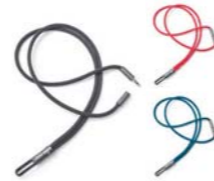

27,000 원

소재 : HDPE rope
Red / Blue, Yellow / Blue
80 27 5A0A674 - 75

MINI COLOUR BLOCK KEYRING

MINI wing 로고가 레이저로 각인된 '풀-오픈' 키링.

27,000 원

소재 : Anodised aluminium
Black / Silver, Black / Island,
Grey / Coral
80 27 2460882 - 84

MINI BOTTLE OPENER KEYRING

오픈너 기능이 장착된, MINI wing 로고가 레이저로 각인된 키링.

27,000 원

소재 : Brushed stainless steel
Silver
80 27 2460885

MINI TUBE LANYARD

견고한 소재로 만들어진 열쇠나 이름표 등을 부착할 수 있는 랜야드.

12,000 원

소재 : Polyester
480 x 12 x 12mm
Grey, Coral, Island
80 27 2460886 - 88