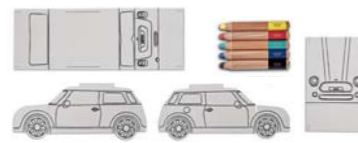

MINI COLOURING CAR SET

5색 스타빌로 크레용과 점이식 종이 자동차 세트.

18,000 원

소재 : Untreated, FSC-certified, FSC-certified wood
Multicoloured
80 45 2445712